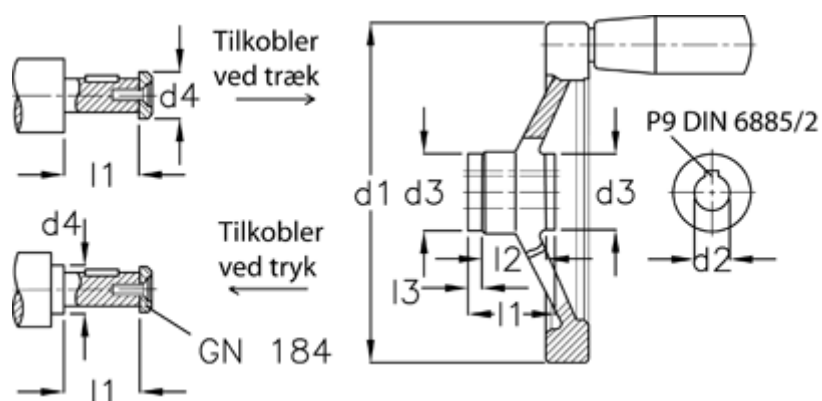

Varenummer: 20371299  
Beskrivelse: E+G Håndhjul  
GN 321.4-125-K12-D-DR

## Mål

$d1$	= 125
$d2$ H7	= 12
$d3$	= 28
$d4$ max	= 17
$l1$	= 28.5
$l2$	= 18
$l3$	= 5